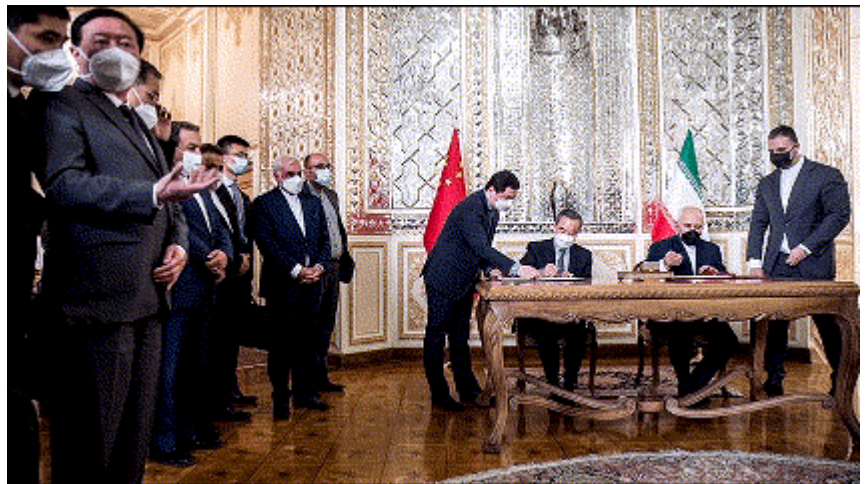

החגב הקטלני הוא מין של חגב, המגיע לאזורנו באביב, ומצוי בדרום ארץ ישראל.

החגב הקטלני הוא מין של חגב, המגיע לאזורנו באביב, ומצוי בדרום ארץ ישראל. החגב הקטלני הוא מין של חגב, המגיע לאזורנו באביב, ומצוי בדרום ארץ ישראל.

החגב הקטלני הוא מין של חגב, המגיע לאזורנו באביב, ומצוי בדרום ארץ ישראל.