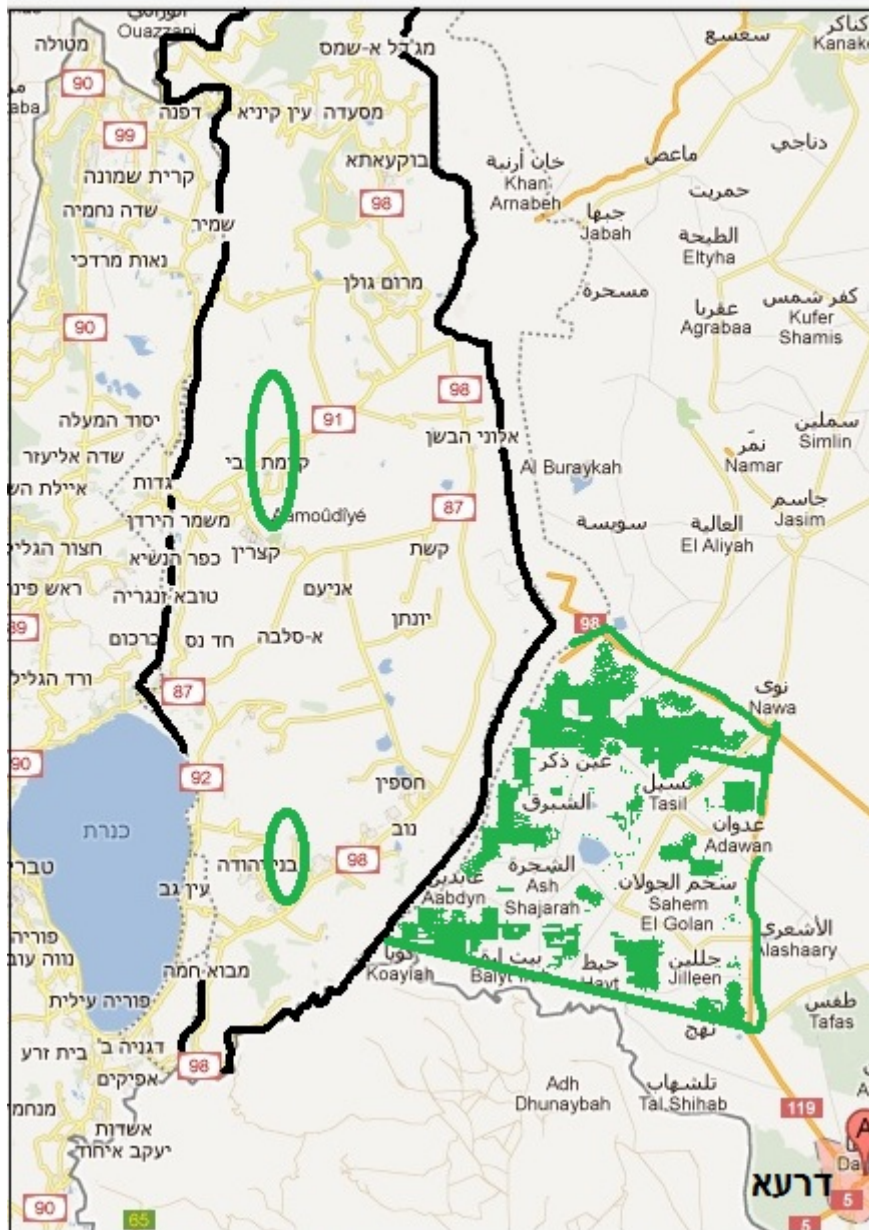

## מאת ד"ר גיא בכור

האם

לישראל יש טריטוריית אדמה עצומה, הנמצאת בבעלותה המלאה בדרום סוריה, איזור השווה, או כמעט שווה, בגודלו לרמת הגולן? ואם קיים השטח הזה, מדוע הוא לא הוזכר עד היום במשא ומתן? ומדוע אין מדברים על חילופי קרקעות בין המדינות? הרבה אגדות ושמעות התהלכו בארץ בנושא הזה, ועכשיו, כאשר הסכמי סייקס-פיקו משתנים לנגד עינינו, והמציאות הישנה חוזרת עם התפרקות סוריה, זה הזמן להציב את ההיסטוריה הכל-כך אקטואלית על השולחן. מדובר בסיפור בלשי כמעט, שחלק מפרטיו אינם ידועים. מקור חשוב

“

1892  
 100  
 85  
 60  
 6,000

1894

20

.

# השטחים בבעלות ישראל בסוריה

תחילת ההתנחלות בגולן החלה בשנות ה-70 של המאה ה-20, כאשר הוקמו יישובים קבועים וזמניים. ההתנחלות נמשכה עד שנות ה-90, אז החלה להיחלש. היום ישנם כ-15 יישובים בגולן, מתוכם 10 יישובים קבועים ו-5 זמניים.